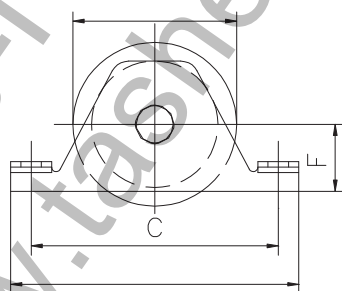

Ролка Estebro® за плъзгащи се врати с долен монтаж на стойка  $\phi$  100x20 мм, пластмасова, завинтване, V-20

Cod.	Medidas Dimensions	A	C	ØD	F			Peso Máx. Kg
219	80 V	134,5	112	78	29	10	4,85	655
215	90 V	156	132	88	36	10	6,20	655
216	100 V	156	132	98	36	8	5,16	655
217	120 V	185	160	118	45	4	3,68	655
<b>Familia 63   Acero Inoxidable - Inox - Stainless Steel</b>								<b>AISI 303-304</b>
756	80 V	134	112	78	28	6	2,91	655
757	90 V	154	132	88	38	6	3,62	655
758	100 V	154	132	98	38	4	2,65	655
759	120 V	186	164	118	46	2	1,84	655

**Family:** Nylon wheels

**Material:** Wheel: nylon PA6, axle: 11SMn30 steel, box: DD11 steel

**Finish:** Zinc-plated

**Maximum weight supported by the bearing\*:** 655 kg

**Description:** Nylon wheel to embed with a 6204 2RS bearing. It is installed in sliding doors to let their displacement over the guide. The installation consists in fitting the wheel into the door's base and fixing it with two M.8 or M.10 screws.

**\*In perfect conditions of installation, usage and maintenance.**

Продукт: [Ролка Estebro® за плъзгаци се врати с долен монтаж на стойка ф 100x20 мм, пластмасова, завинтване, V-20](#)

Категория: [Плъзгаци се врати](#)