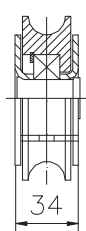

Ролка Estebro® за плъзгащи се врати с долен монтаж на стойка  $\phi$  100x20 мм, пластмасова, завинтване, V-20

Cod.	Medidas Dimensions	A	C	ØD	F			Peso Máx. Kg
219	80 V	134,5	112	78	29	10	4,85	655
215	90 V	156	132	88	36	10	6,20	655
216	100 V	156	132	98	36	8	5,16	655
217	120 V	185	160	118	45	4	3,68	655
<b>Familia 63   Acero Inoxidable - Inox - Stainless Steel</b>								<b>AISI 303-304</b>
756	80 V	134	112	78	28	6	2,91	655
757	90 V	154	132	88	38	6	3,62	655
758	100 V	154	132	98	38	4	2,65	655
759	120 V	186	164	118	46	2	1,84	655

**Family:** Nylon wheels

**Material:** Wheel: nylon PA6, axle: 11SMn30 steel, box: DD11 steel

**Finish:** Zinc-plated

**Maximum weight supported by the bearing\*:** 655 kg

**Description:** Nylon wheel to embed with a 6204 2RS bearing. It is installed in sliding doors to let their displacement over the guide. The installation consists in fitting the wheel into the door's base and fixing it with two M.8 or M.10 screws.

**\*In perfect conditions of installation, usage and maintenance.**

Продукт: [Ролка Estebro® за плъзгаци се врати с долен монтаж на стойка ф 100x20 мм, пластмасова, завинтване, V-20](#)

Категория: [Плъзгаци се врати](#)